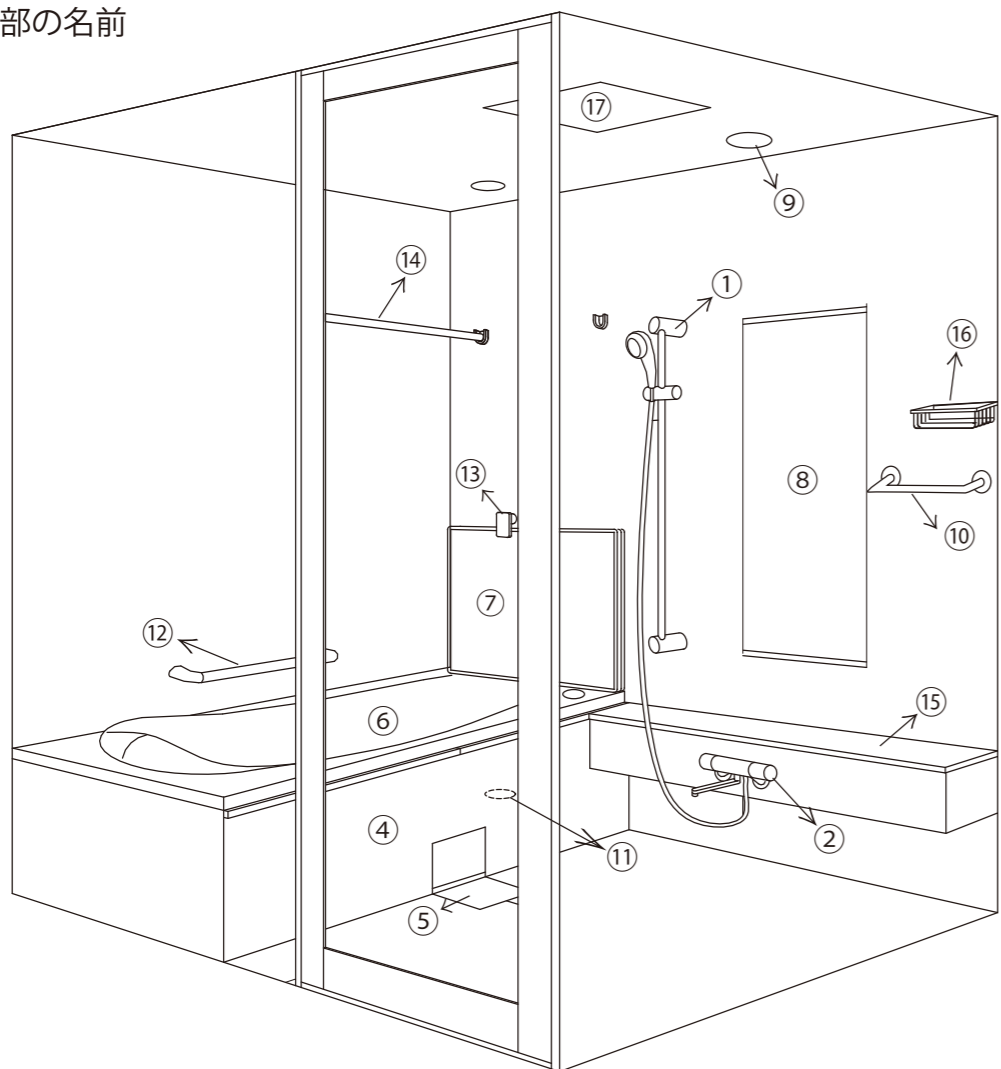

各部の名前

- ①シャワーフック・スライドバー
- ②混合水栓
- ③ドア(開き戸・折れ戸)
- ④エプロン
- ⑤床排水口(目皿)
- ⑥浴槽
- ⑦風呂フタ
- ⑧化粧鏡(ミラー)
- ⑨照明
- ⑩タオル掛け
- ⑪排水栓
- ⑫手すり
- ⑬風呂フタフック
- ⑭ランドリーパイプ・ブラケット
- ⑮カウンター
- ⑯コーナー棚
- ⑰天井点検口